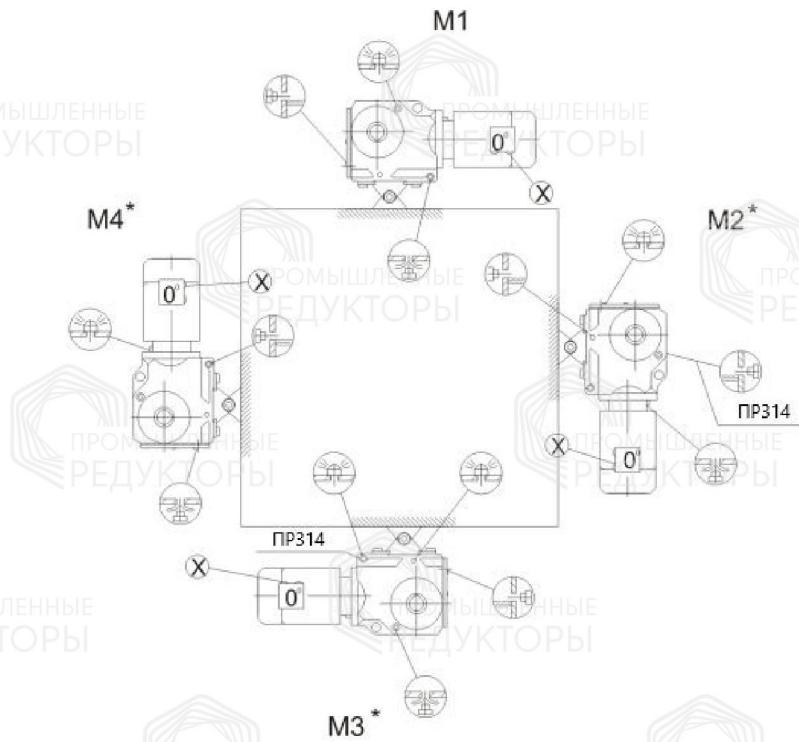

### Монтажные положения и места установки сапунов

### Стандартный корпус

**Символ**

**Расшифровка**

Сапун

Смотровое окно

Маслосливная пробка

**Корпус В**

**Символ**