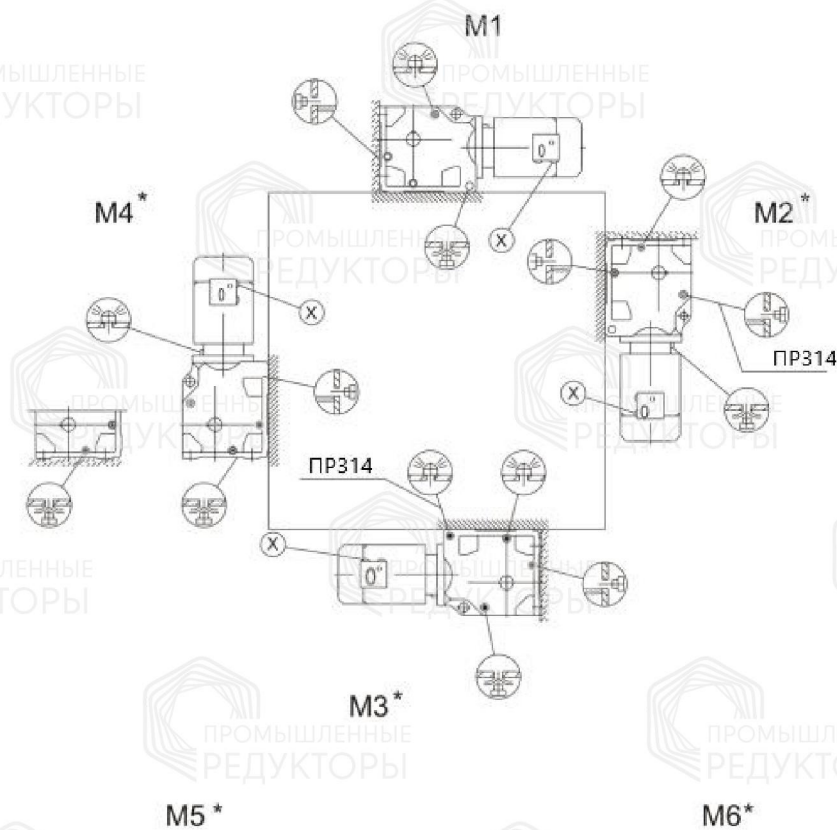

### Монтажные положения и места установки сапунов

### Стандартный корпус

**Символ**

**Расшифровка**

Сапун

Смотровое окно

Маслосливная пробка

**Корпус В**

**Символ**

**Расшифровка**

Сапун

Смотровое окно

Маслосливная пробка