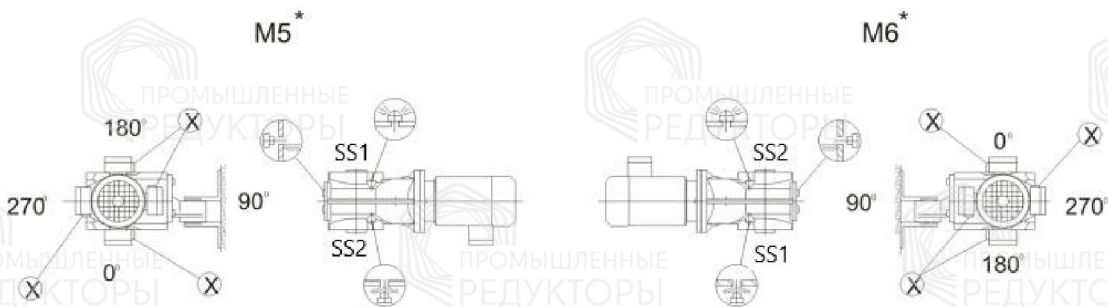

### Монтажные положения и места установки сапунов

### Стандартный корпус

**Символ**

**Расшифровка**

Сапун

Смотровое окно

Маслосливная пробка

**Корпус В**

**Символ**