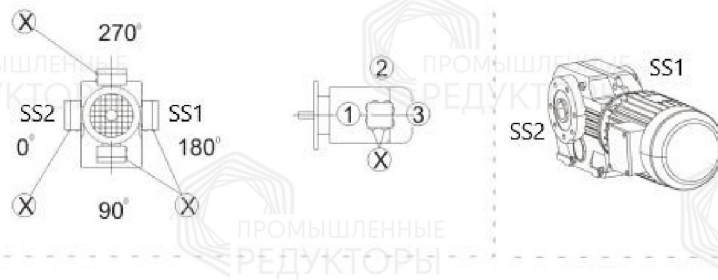

### Монтажные положения и места установки сапунов

### Стандартный корпус

**Символ**

**Расшифровка**

Сапун

Смотровое окно

Маслосливная пробка

**Корпус В**

**Символ**